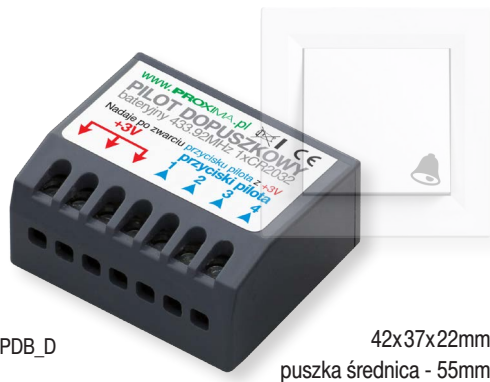

# Pilot Dopuszkowy Baterijny dzwonekowy PDB\_D

PDB\_D

42x37x22mm  
puszka średnica - 55mm

Dzwonek radiowy (opcja)  
110 x 82 x 27 mm

## 1. Pilot Dopuszkowy dzwonekowy

Czteroprzyciskowy pilot DOPUSZKOWY PDB\_D umożliwia sterowanie czterema dzwonekami radiowymi. Dzwonek radiowy może być też sterowany przyciskiem na klawiaturze sensorowej SENSOR\_CODE PILOT. Zasilanie - wewnętrzna bateria 3V - 1x CR2032

## 2. Działanie

Pilot DOPUSZKOWY PDB\_D nadaje, gdy wejście przycisku 1-2-3 lub 4 zostanie zwarte z zaciskiem +3V. Nadawanie krótko potwierdza dioda LED pilota PDB\_D.

## 3. Rejestracja pilota w dzwonku radiowym

Nacisnąć i trzymać przycisk odtwarzania wybranej melodii dzwonka radiowego ► do momentu, gdy zapali się dioda LED dzwonka, wtedy należy zwolnić przycisk ►. Następnie niezwłocznie zewrzeć i trzymać zwarte jedno z wejść (1-4) pilota dopuszkowego z zaciskiem +3V do momentu, gdy dioda LED dzwonka mignie 3x, potwierdzając rejestrację przycisku pilota DOPUSZKOWEGO PDB\_D w dzwonku radiowym.