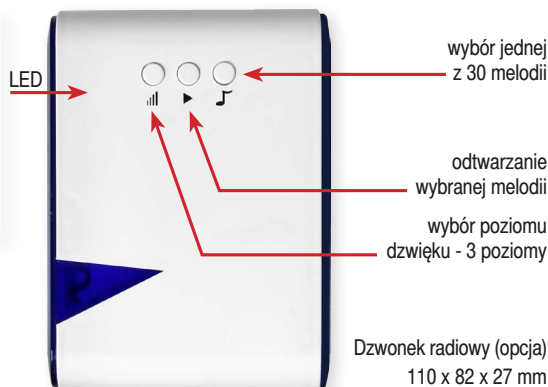

# Pilot Dopuszkowy Baterijny dzwonekowy PDB\_D

PDB\_D

42x37x22mm  
puszka średnica - 55mm

Dzwonek radiowy (opcja)  
110 x 82 x 27 mm

## 1. Pilot Dopuszkowy dzwonekowy

Czteroprzyciskowy pilot DOPUSZKOWY PDB\_D umożliwia sterowanie czterema dzwonekami radiowymi. Dzwonek radiowy może być też sterowany przyciskiem na klawiaturze sensorowej SENSOR\_CODE PILOT. Zasilanie - wewnętrzna bateria 3V - 1x CR2032

## 2. Działanie

Pilot DOPUSZKOWY PDB\_D nadaje, gdy wejście przycisku 1-2-3 lub 4 zostanie zwarte z zaciskiem +3V. Nadawanie krótko potwierdza dioda LED pilota PDB\_D.

## 3. Rejestracja pilota w dzwonku radiowym

Nacisnąć i trzymać przycisk odtwarzania wybranej melodii dzwonka radiowego ► do momentu, gdy zapali się dioda LED dzwonka, wtedy należy zwolnić przycisk ►. Następnie niezwłocznie zewrzeć i trzymać zwarte jedno z wejść (1-4) pilota dopuszkowego z zaciskiem +3V do momentu, gdy dioda LED dzwonka mignie 3x, potwierdzając rejestrację przycisku pilota DOPUSZKOWEGO PDB\_D w dzwonku radiowym.