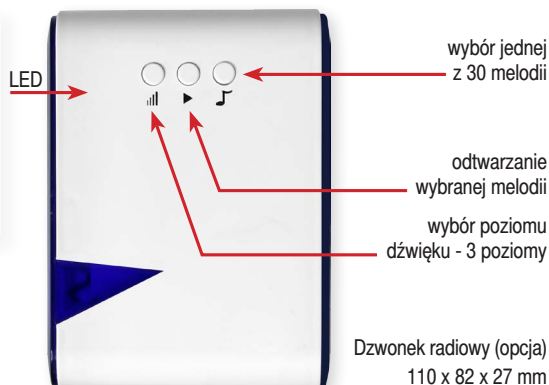

# Pilot Dopuszkowy 230AC dzwonekowy PD230\_D

**UWAGA:** ANTENA znajduje się pod napięciem 230V - nie należy jej skracać.

## 1. Pilot Dopuszkowy dzwonekowy

Czteroprzyciskowy pilot DOPUSZKOWY PD230\_D umożliwia sterowanie czterema dzwonekami radiowymi. Dzwonek radiowy może być też sterowany przyciskiem na klawiaturze sensorowej SENSOR\_CODE PILOT. Zasilanie 230VAC.

## 2. Działanie

Należy dołączyć zasilanie sieciowe do zacisków **N** i **L**. Pilot DOPUSZKOWY PD230\_D nadaje, gdy wejście przycisku 1-2-3 lub 4 zostanie zwarte z sieciowym zaciskiem **L**. Nadawanie krótko potwierdza dioda LED pilota PD230\_D.

## 3. Rejestracja pilota w dzwonku radiowym

Nacisnąć i trzymać przycisk odtwarzania wybranej melodii dzwonka radiowego ► do momentu, gdy zapali się dioda LED dzwonka, wtedy należy zwolnić przycisk ►. Następnie niezwłocznie zewrzeć i trzymać zwarte jedno z wejść (1-4) pilota dopuszkowego z zaciskiem **L** do momentu, gdy dioda LED dzwonka mignie 3x, potwierdzając rejestrację przycisku pilota DOPUSZKOWEGO PD230\_D w dzwonku radiowym.